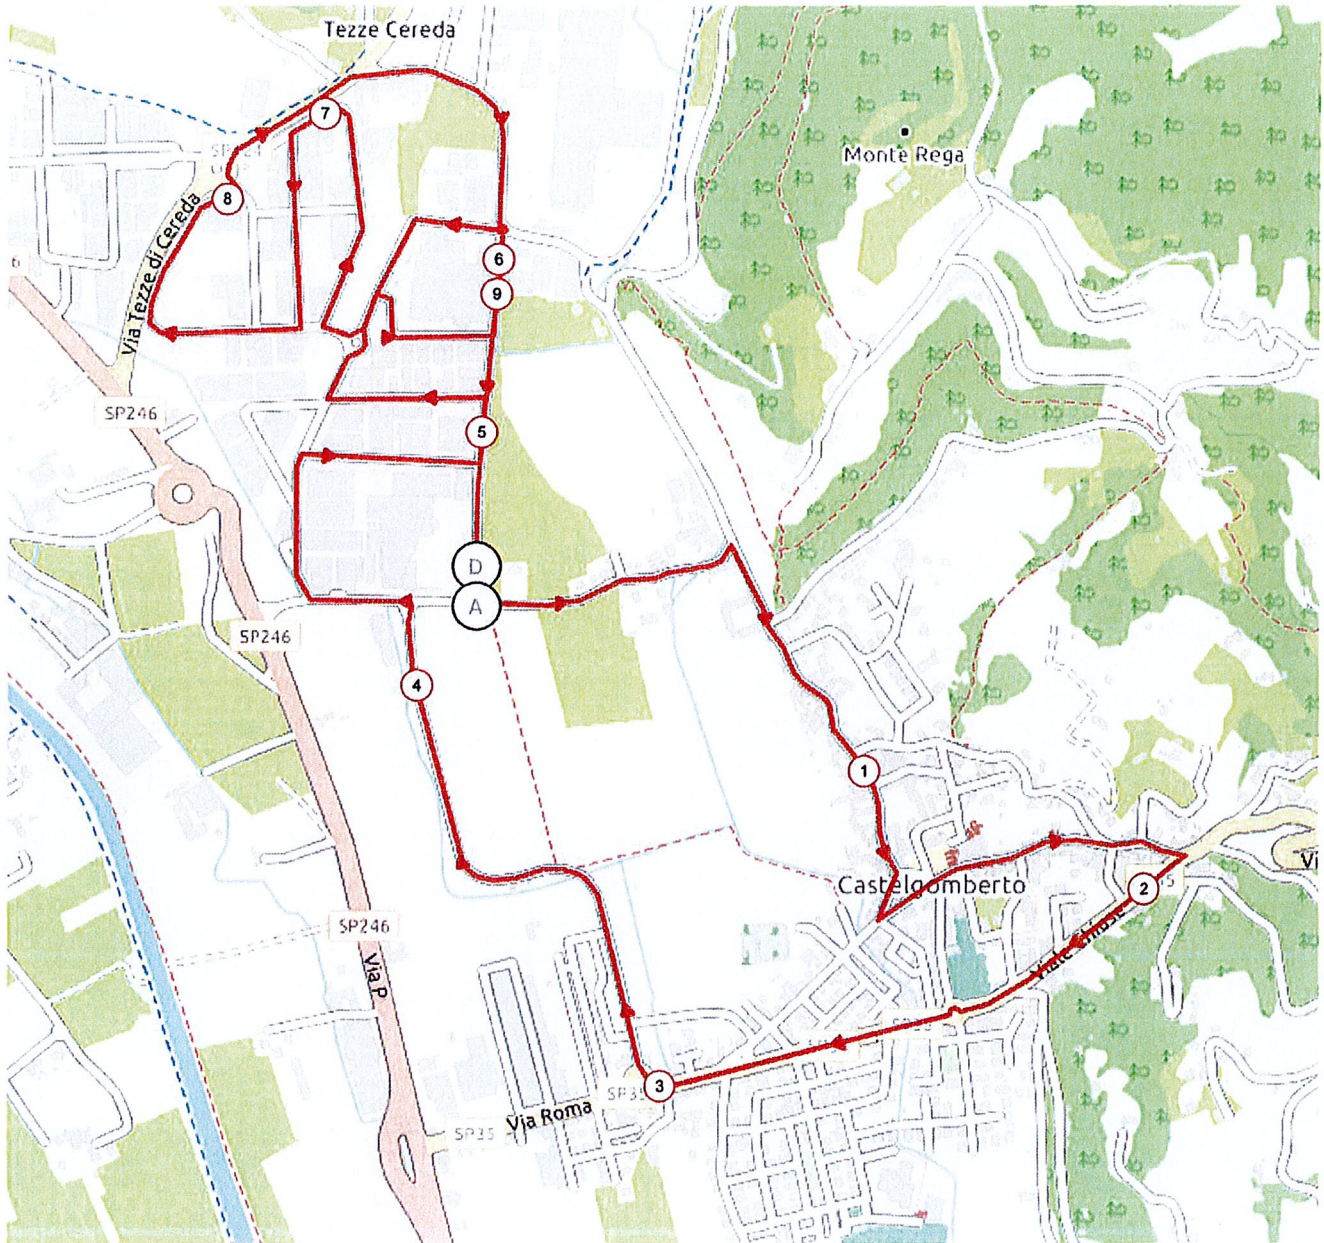

10488060 | Ciclismo - Strada | crono castelgomberto
Zona Industriale Nord -> Zona Industriale Nord
1-9.502 km 1▲ 61 m 1▲ 60 m 1▲ 139 m 1▲ 160 m

Leaflet | Maps © Thunderforest thunderforest.com - Data © OpenStreetMap contributors

Il diritto di riproduzione è riservato unicamente ad un utilizzo personale e privato (no uso commerciale). Quando si pratica la vostra attività, rispettate le proprietà e le strade private.

© 2019 Openrunner